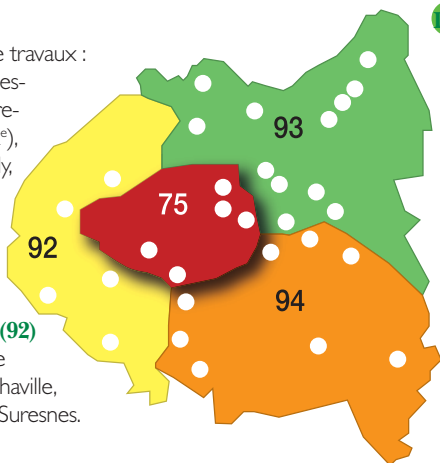

Diocèse de Créteil (94)

8 églises ou paroisses bénéficient de travaux à : Arcueil, Cachan, Chennevières-sur-Marne, Créteil, Fontenay-sous-Bois, Fresnes, Nogent-sur-Marne, Vincennes.